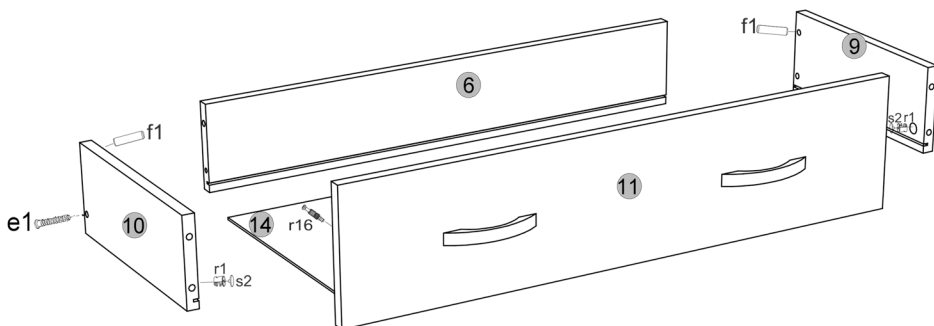

# TOPTY 2D1S

Part No.	Code	W	D	H	Q
1	T-201	800	330	16/32	1
2	T-101	829	310	16	1
3	T-105	829	310	16	1
4	T-304	766	310	16	1
5	T-305	766	310	16	1
6	T-501	709	120	16	1
7	T-001	546	396	16	1
8	T-004	546	396	16	1
9	T-504	300	120	16	1
10	T-503	300	120	16	1
11	T-003	794	180	16	1
12	T-401	766	80	16	1
13	T-601	760	395	3	2
14	T-602	723	298	3	1