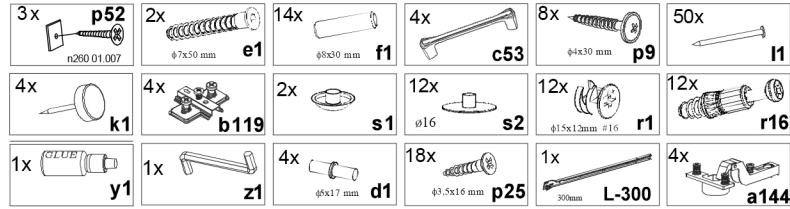

# TOPTY 2D1S

Part No.	Code	W	D	H	Q
1	T-201	800	330	16/32	1
2	T-101	829	310	16	1
3	T-105	829	310	16	1
4	T-304	766	310	16	1
5	T-305	766	310	16	1
6	T-501	709	120	16	1
7	T-001	546	396	16	1
8	T-004	546	396	16	1
9	T-504	300	120	16	1
10	T-503	300	120	16	1
11	T-003	794	180	16	1
12	T-401	766	80	16	1
13	T-601	760	395	3	2
14	T-602	723	298	3	1