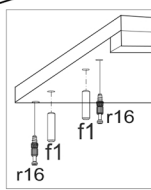

# TOPTY 2D1S

Part No.	Code	W	D	H	Q
1	T-201	800	330	16/32	1
2	T-101	829	310	16	1
3	T-105	829	310	16	1
4	T-304	766	310	16	1
5	T-305	766	310	16	1
6	T-501	709	120	16	1
7	T-001	546	396	16	1
8	T-004	546	396	16	1
9	T-504	300	120	16	1
10	T-503	300	120	16	1
11	T-003	794	180	16	1
12	T-401	766	80	16	1
13	T-601	760	395	3	2
14	T-602	723	298	3	1