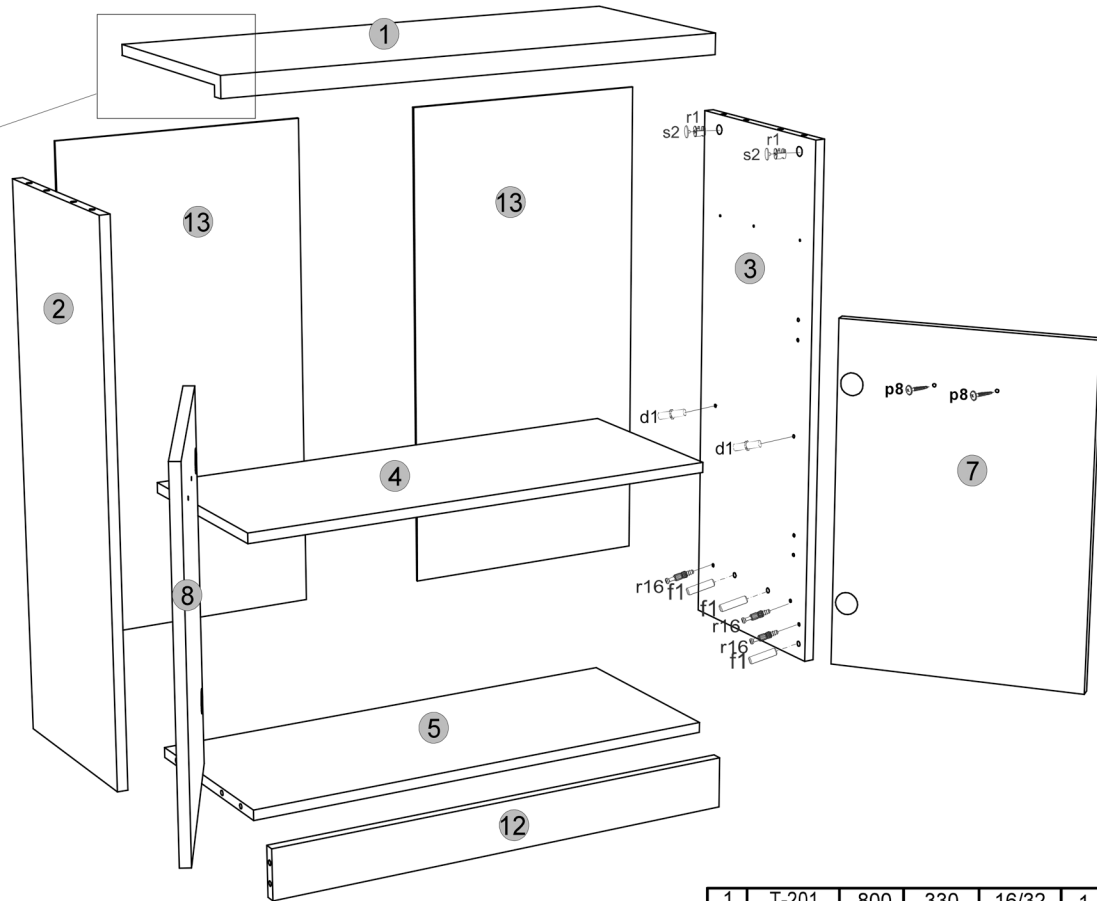

# TOPTY 2D1S

Part No.	Code	W	D	H	Q
1	T-201	800	330	16/32	1
2	T-101	829	310	16	1
3	T-105	829	310	16	1
4	T-304	766	310	16	1
5	T-305	766	310	16	1
6	T-501	709	120	16	1
7	T-001	546	396	16	1
8	T-004	546	396	16	1
9	T-504	300	120	16	1
10	T-503	300	120	16	1
11	T-003	794	180	16	1
12	T-401	766	80	16	1
13	T-601	760	395	3	2
14	T-602	723	298	3	1